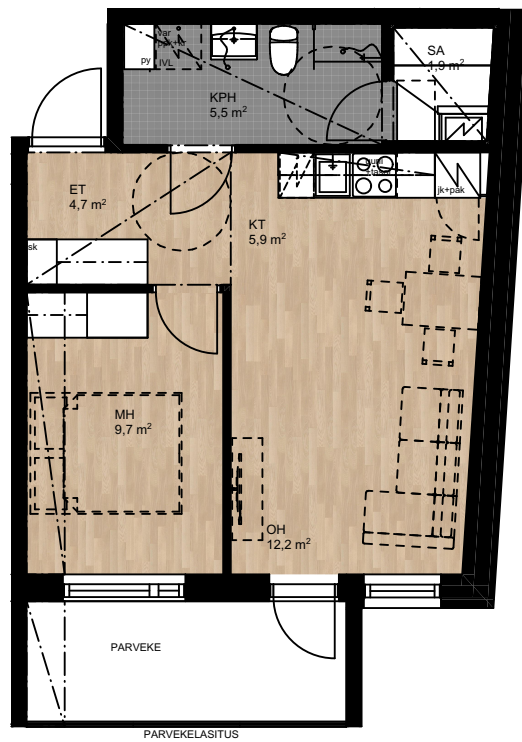

Asunto Oy Rovaniemen Otava

2 h+kt+s 41,5 m²

Asunto 8	2. krs
Asunto 19	3. krs
Asunto 30	4. krs
Asunto 41	5. krs
Asunto 51	6. krs

Ukkoherrantie

Rovakatu