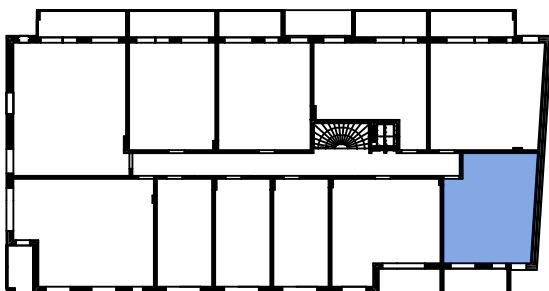

Asunto Oy Rovaniemen Otava

2 h+kt+s 41,5 m²

Asunto 8	2. krs
Asunto 19	3. krs
Asunto 30	4. krs
Asunto 41	5. krs
Asunto 51	6. krs

Ukkoherrantie

Rovakatu