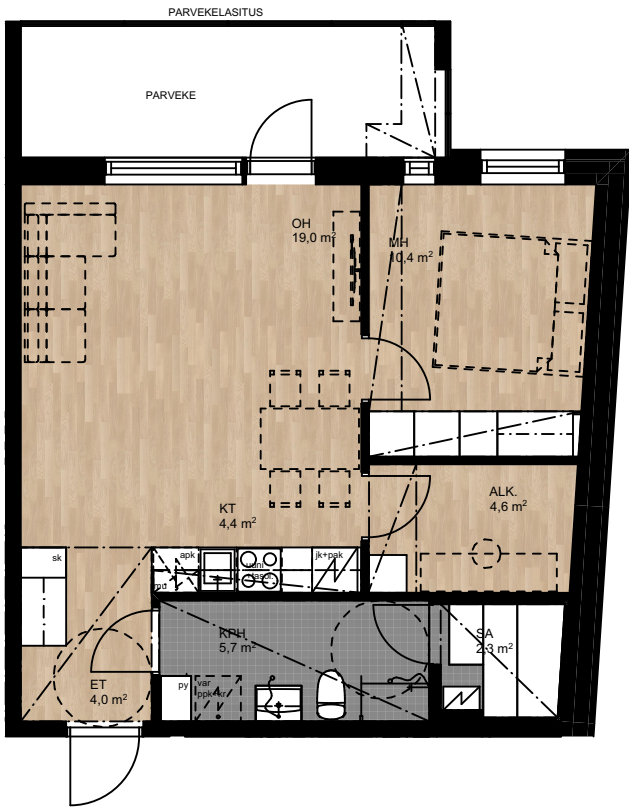

Asunto Oy Rovaniemen Otava

2 h+kt+s 52,0 m²

Asunto 2 1. krs
Asunto 7 2. krs
Asunto 18 3. krs
Asunto 29 4. krs

perusvaihtoehto

vaihtoehto B

Ukkoherrantie

Rovakatu