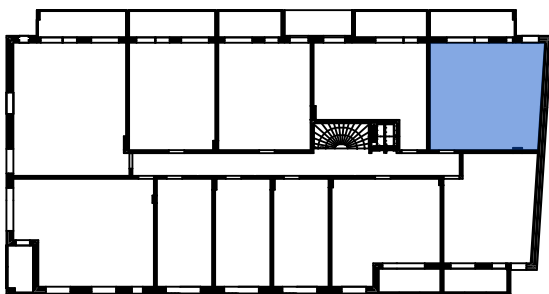

Asunto Oy Rovaniemen Otava

2 h+kt+s 52,0 m²

Asunto 2 1. krs
Asunto 7 2. krs
Asunto 18 3. krs
Asunto 29 4. krs

perusvaihtoehto

vaihtoehto B

Ukkoherrantie

Rovakatu