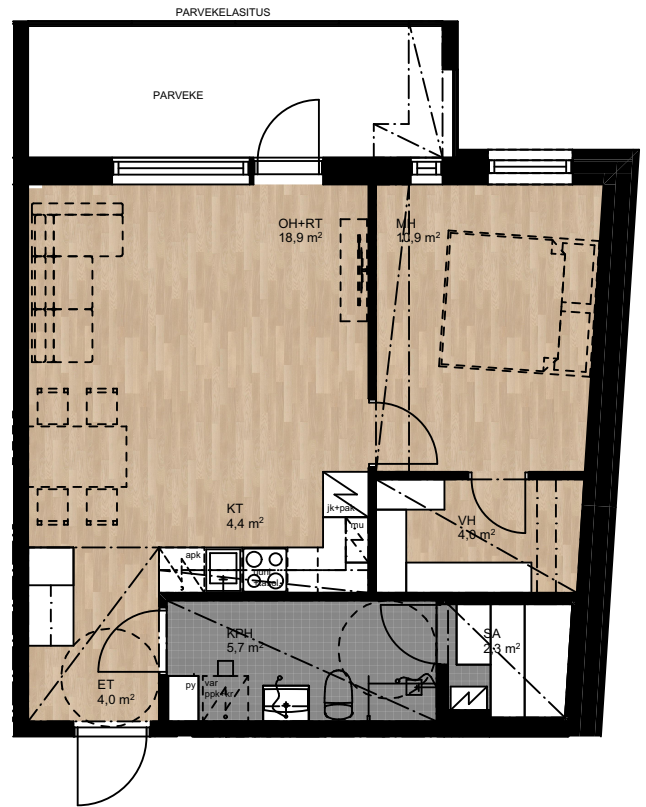

Asunto Oy Rovaniemen Otava

2 h+kt+s 52,0 m²

Asunto 2 1. krs
Asunto 7 2. krs
Asunto 18 3. krs
Asunto 29 4. krs

perusvaihtoehto

vaihtoehto B

Ukkoherrantie

Rovakatu