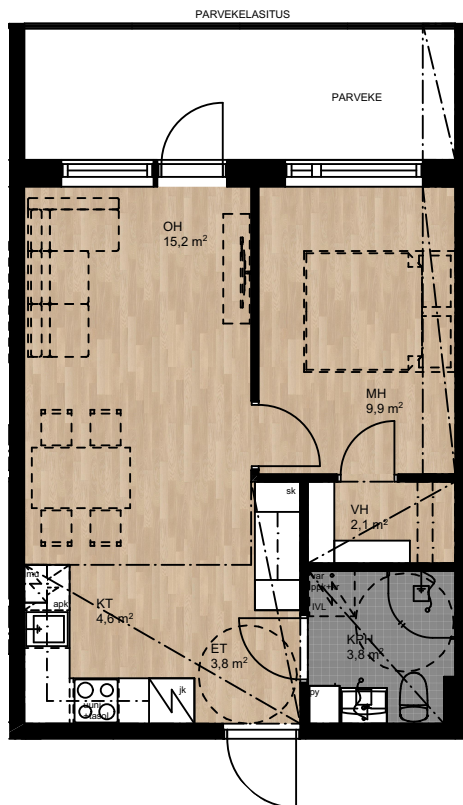

Asunto Oy Rovaniemen Otava

2 h+kt 40,0 m²

Asunto 4	1. krs
Asunto 15	2. krs
Asunto 26	3. krs
Asunto 37	4. krs
Asunto 48	5. krs

Ukkoherrantie

Rovakatu