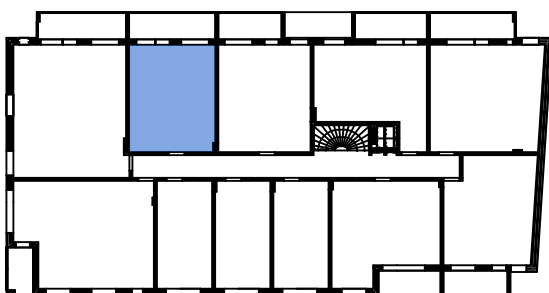

Asunto Oy Rovaniemen Otava

2 h+kt 40,0 m²

Asunto 4	1. krs
Asunto 15	2. krs
Asunto 26	3. krs
Asunto 37	4. krs
Asunto 48	5. krs

Ukkoherrantie

Rovakatu