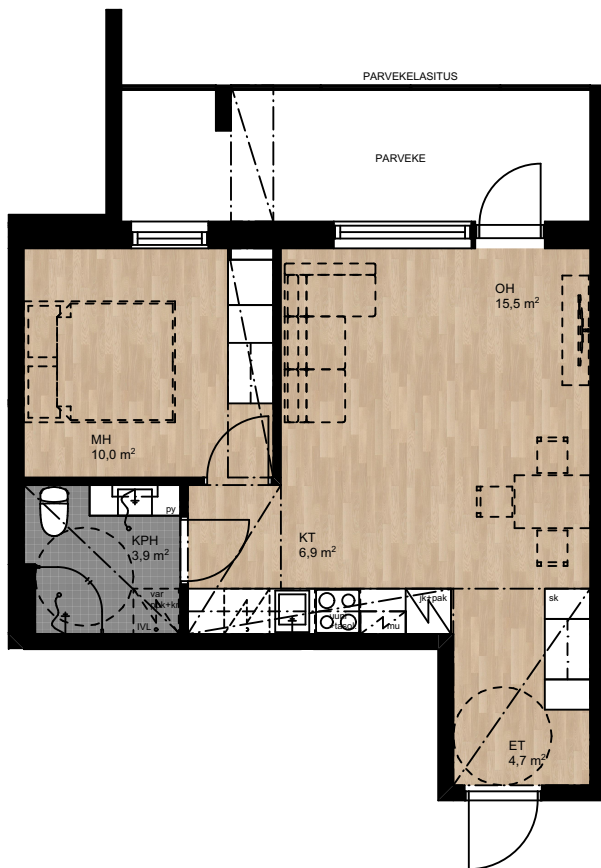

Asunto Oy Rovaniemen Otava

2 h+kt 41,5 m²

Asunto 6 2. krs

Asunto 17 3. krs

Asunto 28 4. krs

Asunto 39 5. krs

Asunto 1 1. krs

Rovakatu