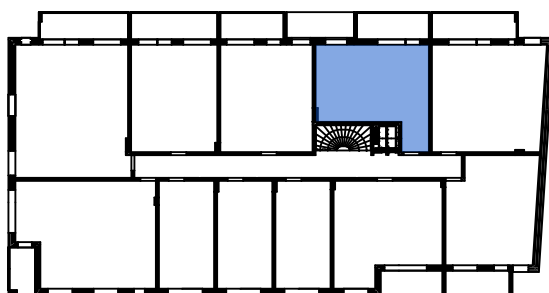

Asunto Oy Rovaniemen Otava

2 h+kt 41,5 m²

Asunto 6 2. krs

Asunto 17 3. krs

Asunto 28 4. krs

Asunto 39 5. krs

Asunto 1 1. krs

Rovakatu