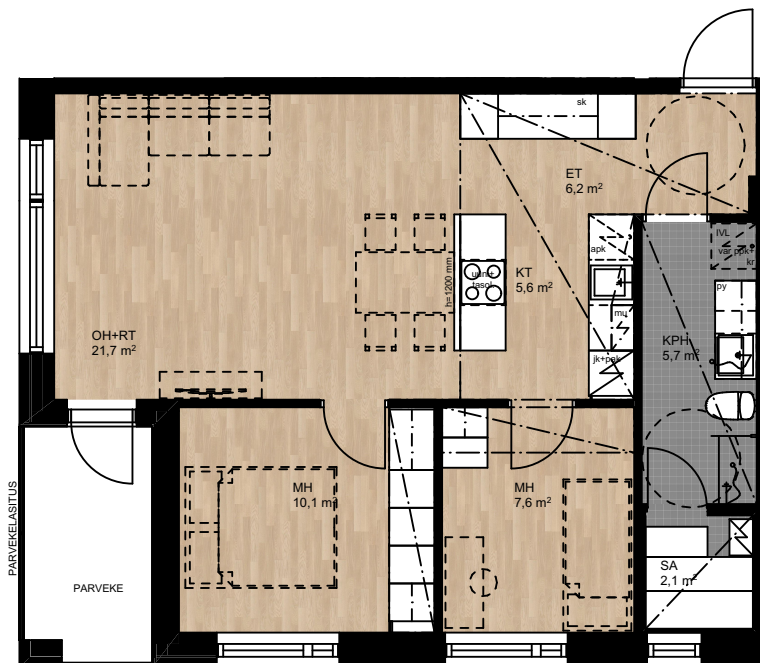

Asunto Oy Rovaniemen Otava

3 h+kt+s 61,0 m²

Asunto 13 2. krs
Asunto 24 3. krs
Asunto 35 4. krs
Asunto 46 5. krs

Ukkoherrantie

Rovakatu