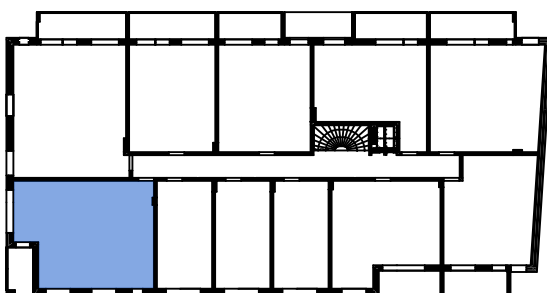

Asunto Oy Rovaniemen Otava

3 h+kt+s 61,0 m²

Asunto 13 2. krs
Asunto 24 3. krs
Asunto 35 4. krs
Asunto 46 5. krs

Ukkoherrantie

Rovakatu